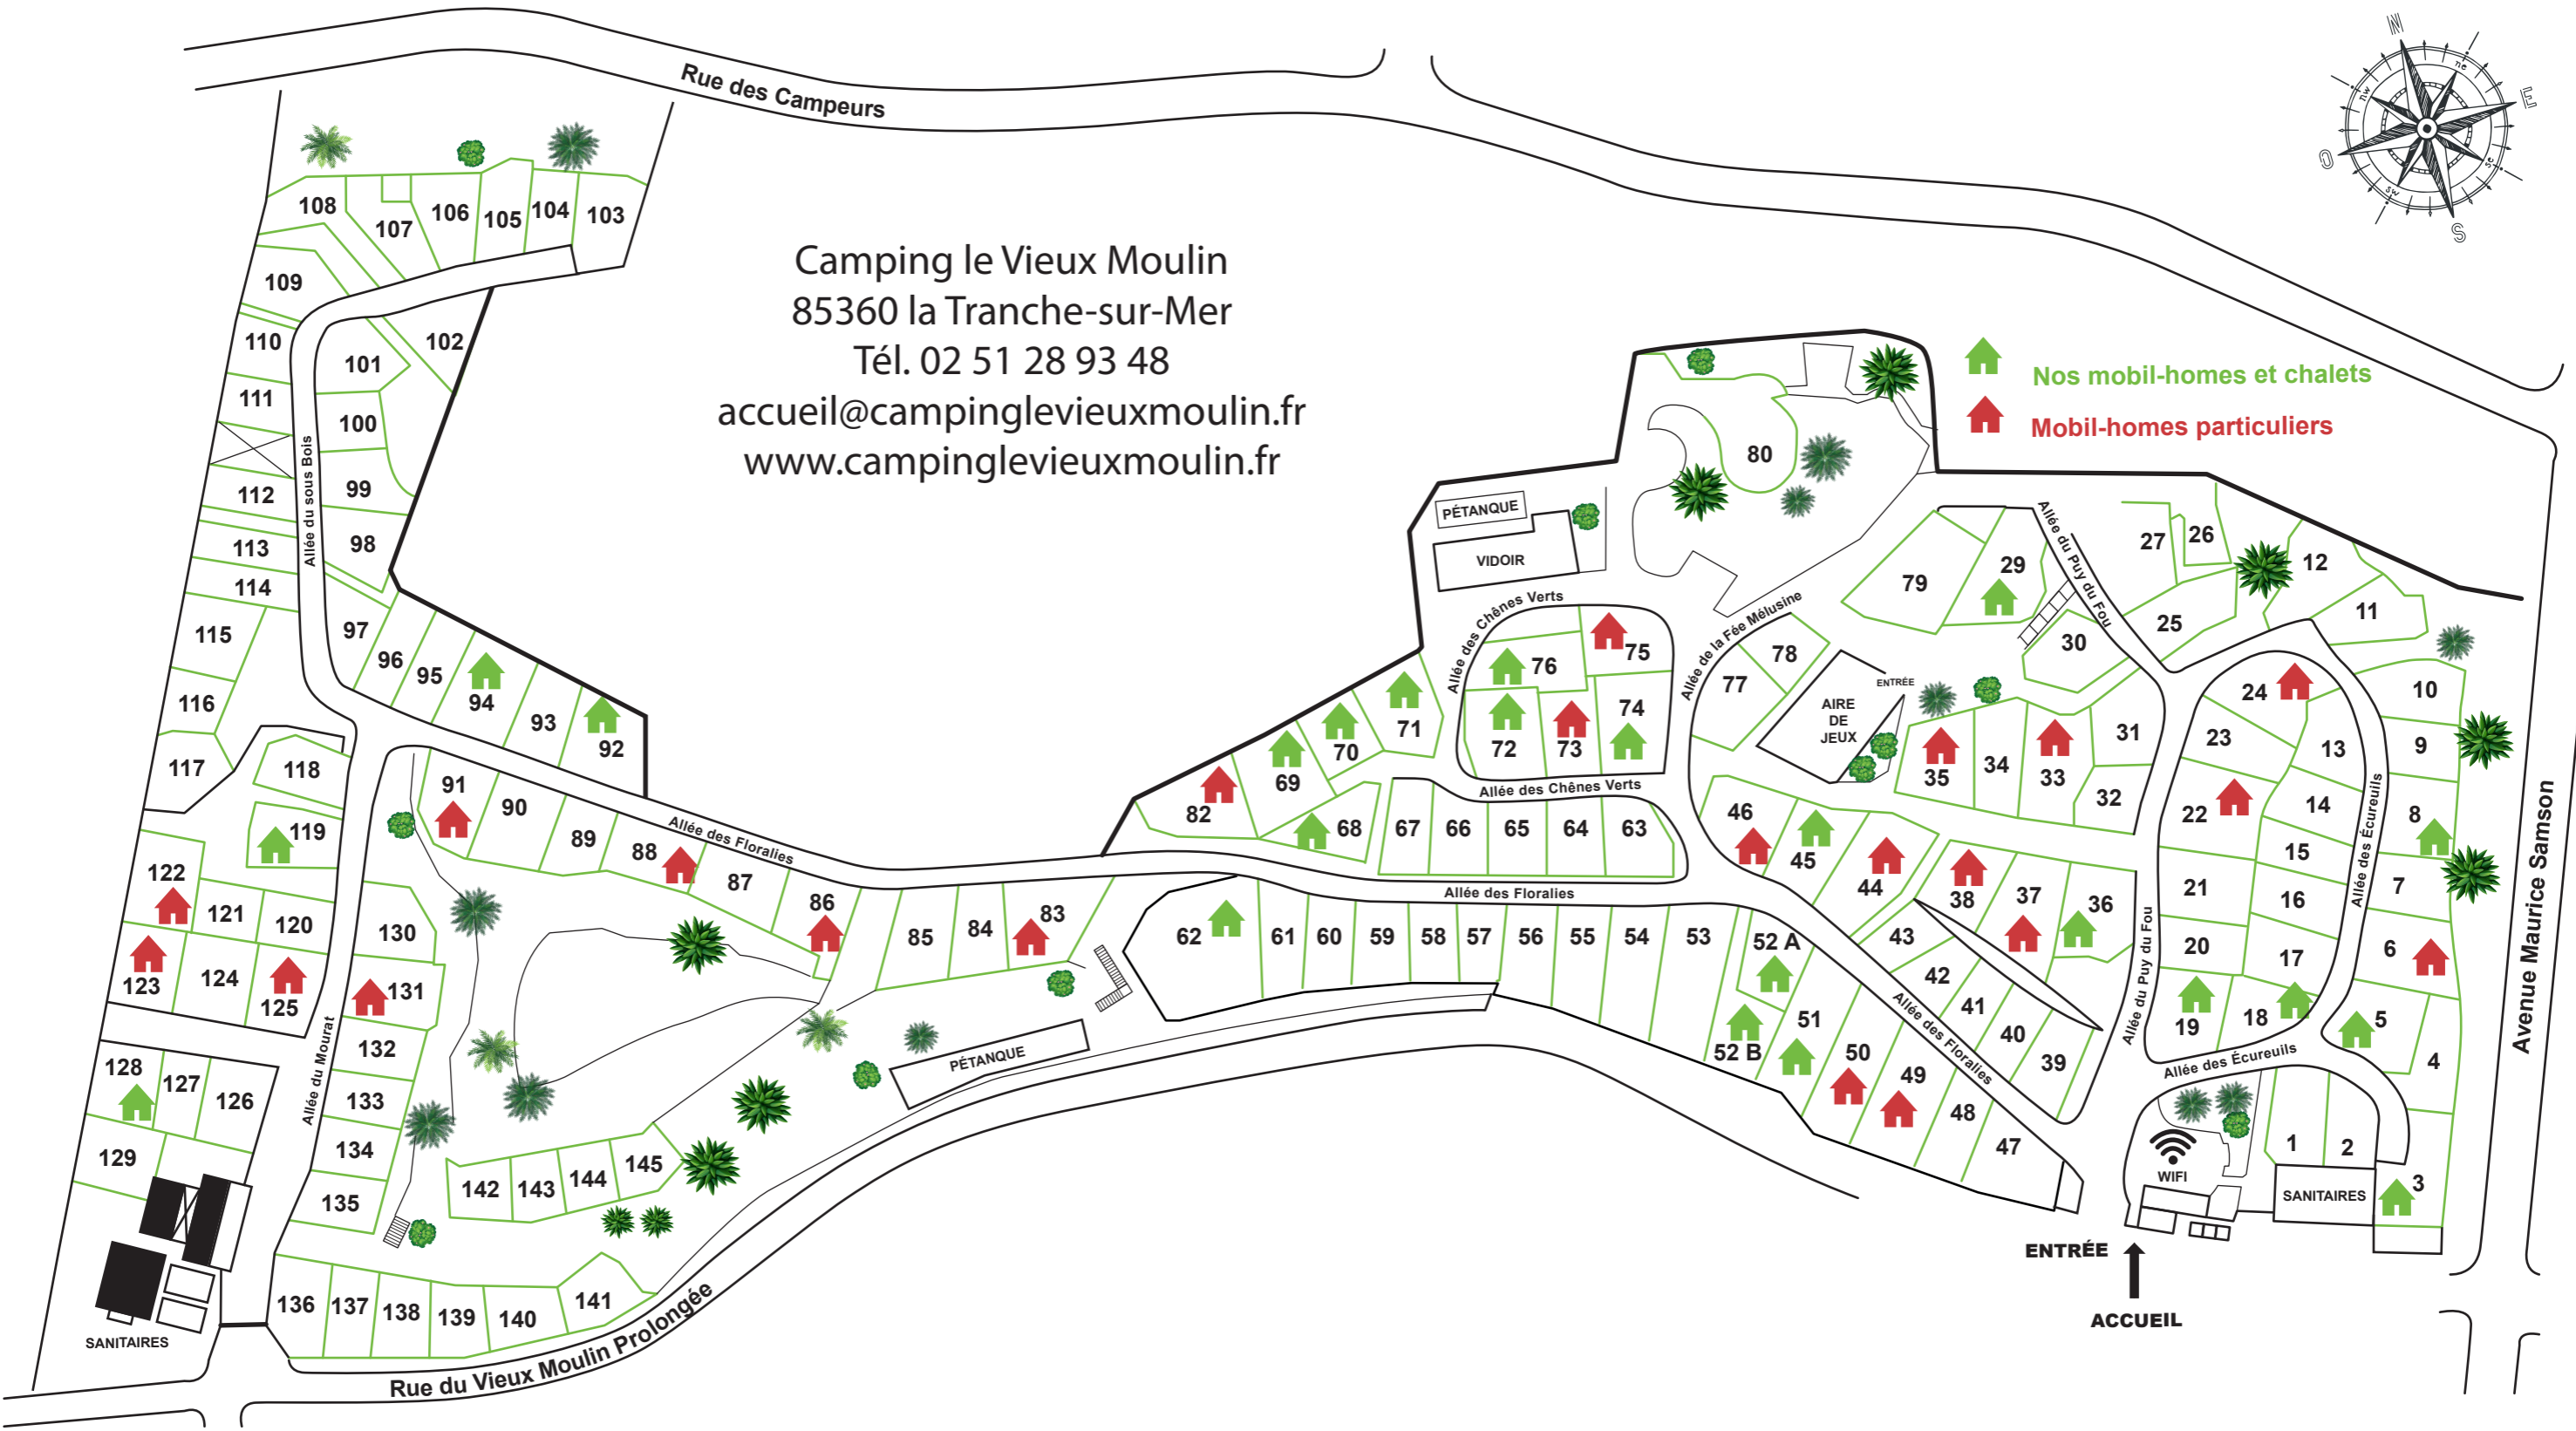

Rue des Campeurs

Camping le Vieux Moulin  
85360 la Tranche-sur-Mer  
Tél. 02 51 28 93 48  
accueil@campinglevieuxmoulin.fr  
www.campinglevieuxmoulin.fr

 Nos mobil-homes et chalets  
 Mobil-homes particuliers

ENTRÉE  
↑  
ACCUEIL

Avenue Maurice Samson

SANITAIRES

WIFI

SANITAIRES

PÉTANQUE

ENTRÉE

AIRE DE JEUX